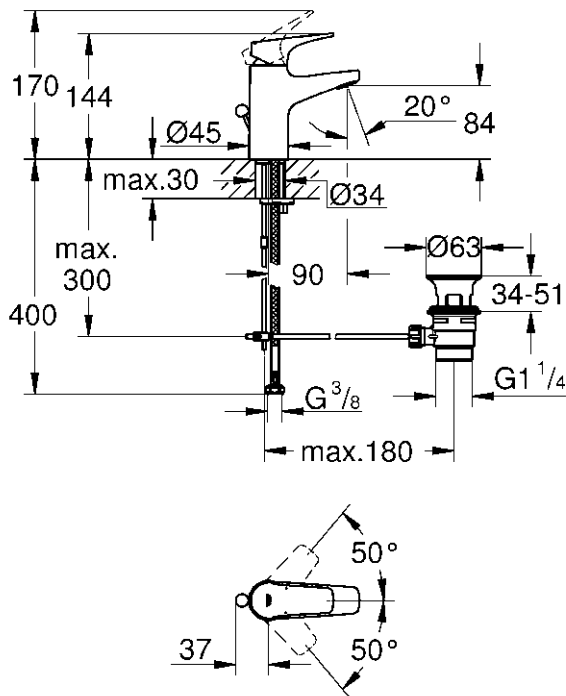

23 751

23 752

23 753

23 754

DIN  
1988  
DIN  
EN  
806

1

6

7

8

9

*19 017 	13mm 		07 052   180mm
			*07 341   350mm

Pure Freude an Wasser

**GROHE**  
WAVES

**D**

+49 571 3989 333  
helpline@grohe.de

**A**