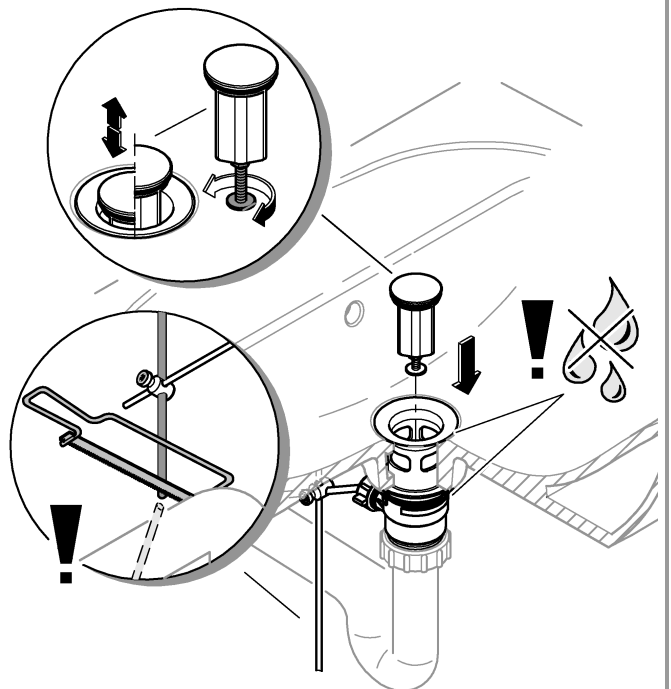

8

9

*19 017 	13mm 		07 052   180mm
			*07 341   350mm

Pure Freude an Wasser

**GROHE**  
WAVES

**D**

+49 571 3989 333  
helpline@grohe.de

**A**