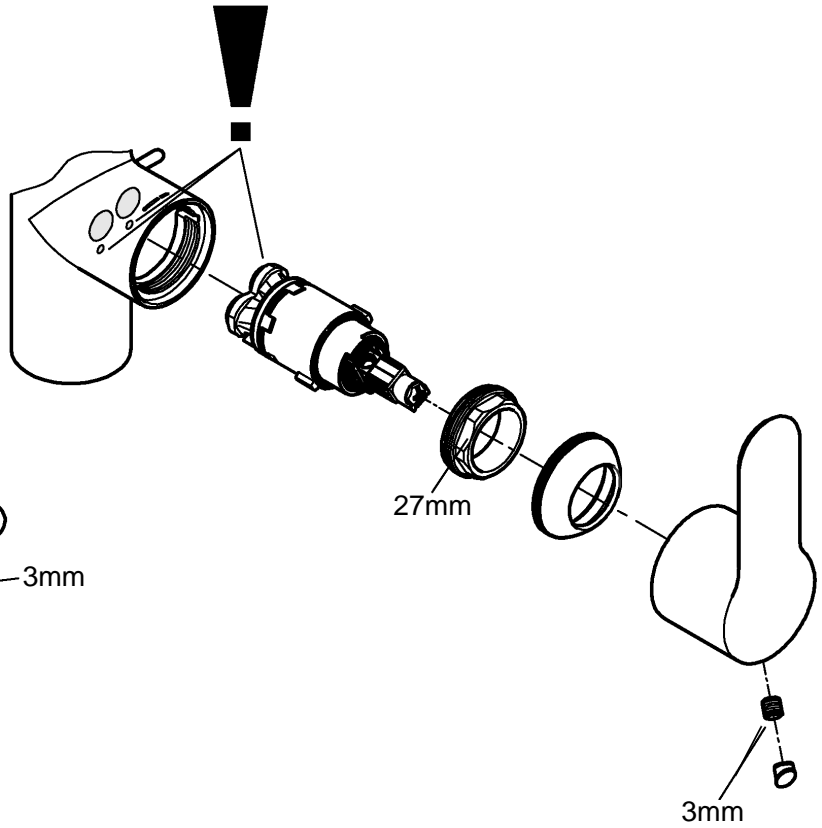

8

9

*19 017 	13mm 		07 052   180mm
			*07 341   350mm

Pure Freude an Wasser

**GROHE**  
WAVES

**D**

+49 571 3989 333  
helpline@grohe.de

**A**