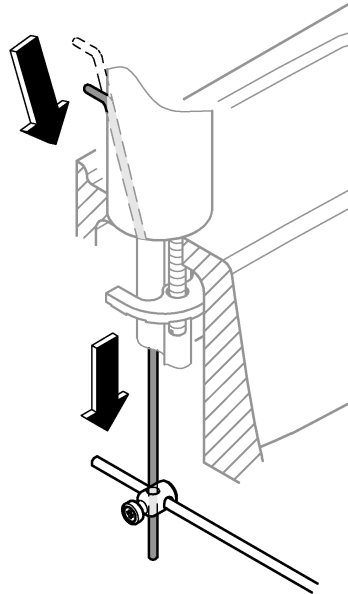

8

9

*19 017 	13mm 		07 052   180mm
			*07 341   350mm

Pure Freude an Wasser

**GROHE**  
WAVES

**D**

+49 571 3989 333  
helpline@grohe.de

**A**