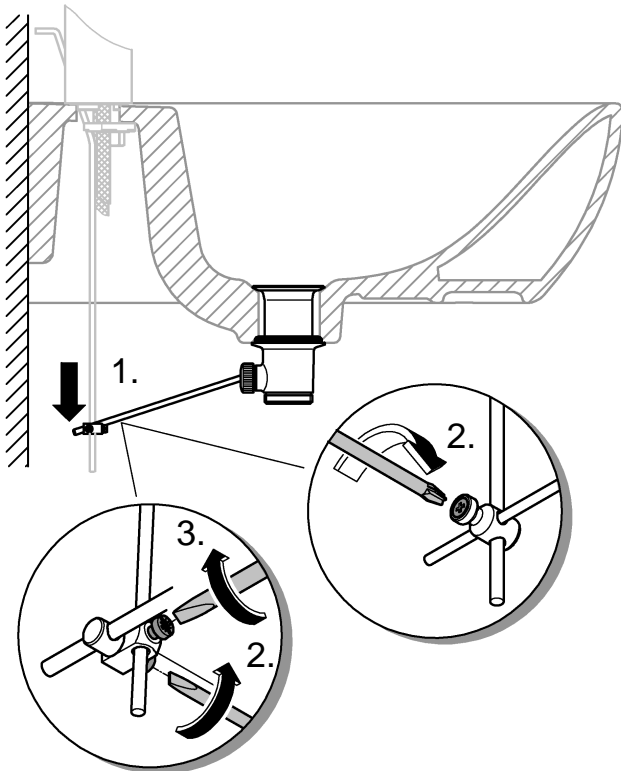

8

9

*19 017 	13mm 		07 052   180mm
			*07 341   350mm

Pure Freude an Wasser

**GROHE**  
WAVES

**D**

+49 571 3989 333  
helpline@grohe.de

**A**