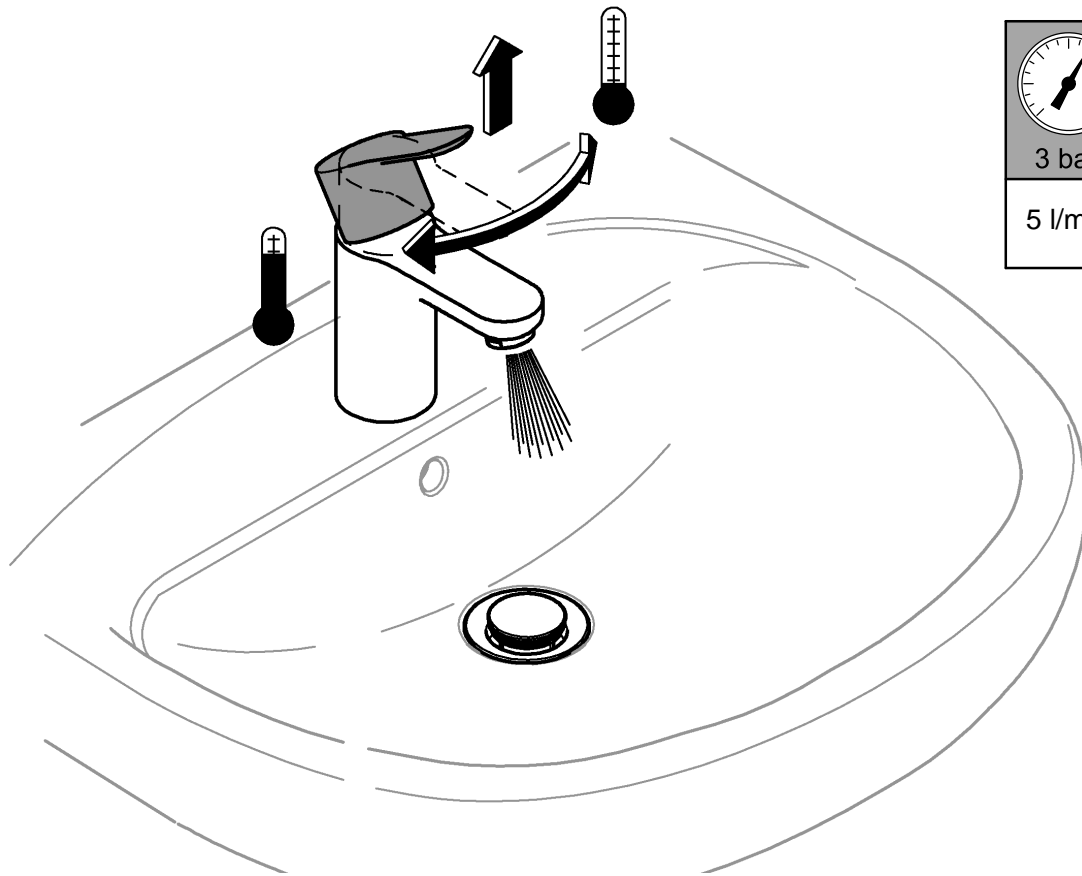

8

9

*19 017 	13mm 		07 052   180mm
			*07 341   350mm

Pure Freude an Wasser

**GROHE**  
WAVES

**D**

+49 571 3989 333  
helpline@grohe.de

**A**