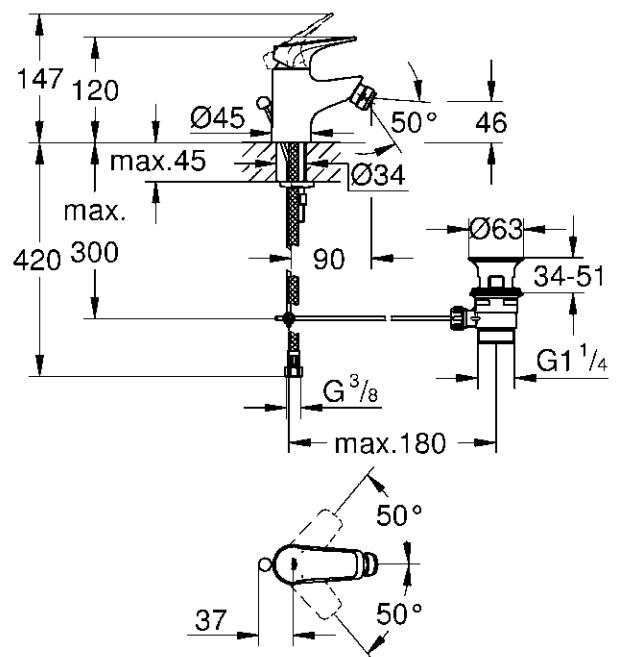

23 751

23 752

23 753

23 754