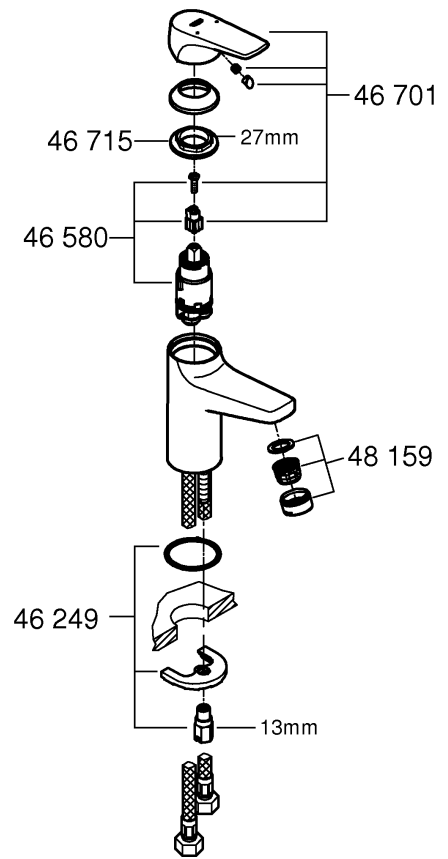

23 751

23 752

23 753

23 754

DIN  
1988  
DIN  
EN  
806

1

6

7

8

9

*19 017 	13mm 		07 052   180mm
			*07 341   350mm

Pure Freude an Wasser

**GROHE**  
WAVES

**D**

+49 571 3989 333  
helpline@grohe.de

**A**