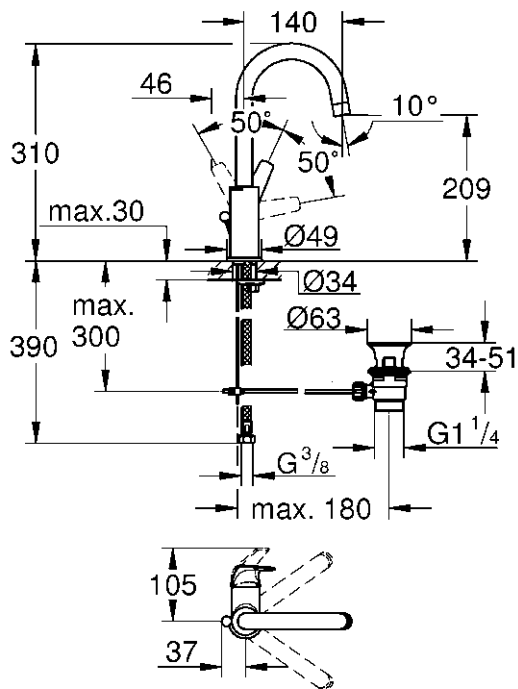

23 751

23 752

23 753

23 754

DIN  
1988  
DIN  
EN  
806

1

6

7

8

9

*19 017 	13mm 		07 052   180mm
			*07 341   350mm

Pure Freude an Wasser

**GROHE**  
WAVES

**D**

+49 571 3989 333  
helpline@grohe.de

**A**