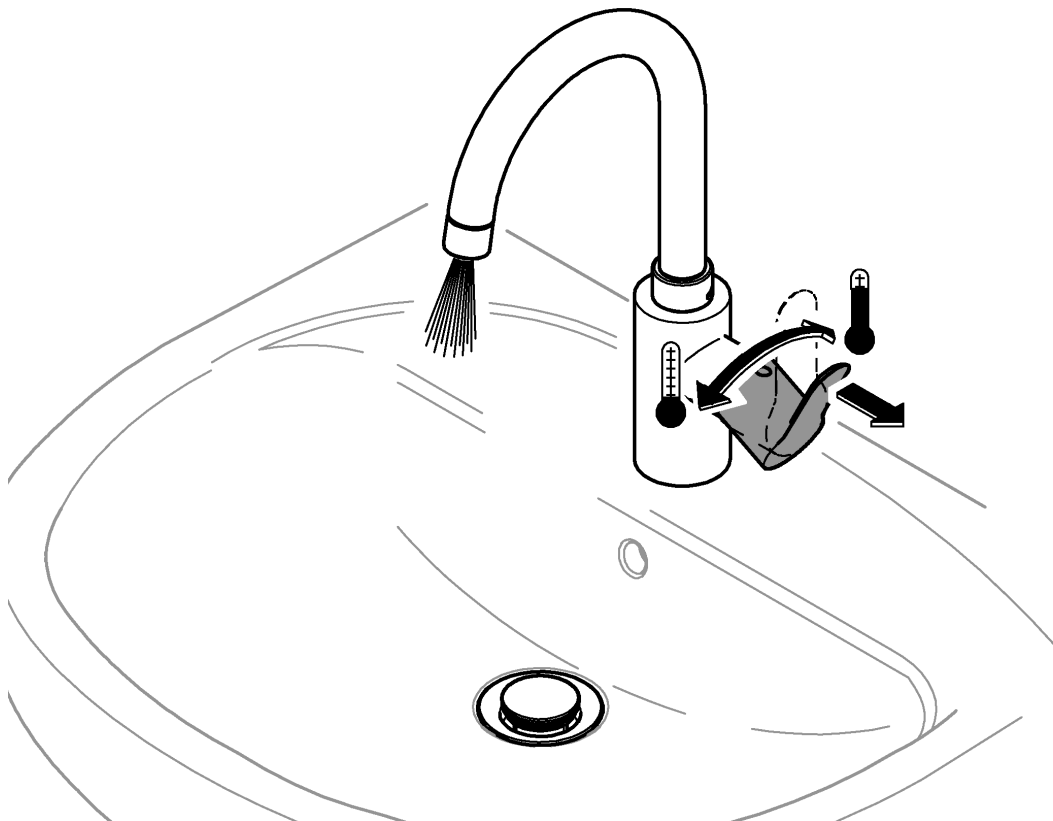

8

9

*19 017 	13mm 		07 052   180mm
			*07 341   350mm

Pure Freude an Wasser

**GROHE**  
WAVES

**D**

+49 571 3989 333  
helpline@grohe.de

**A**