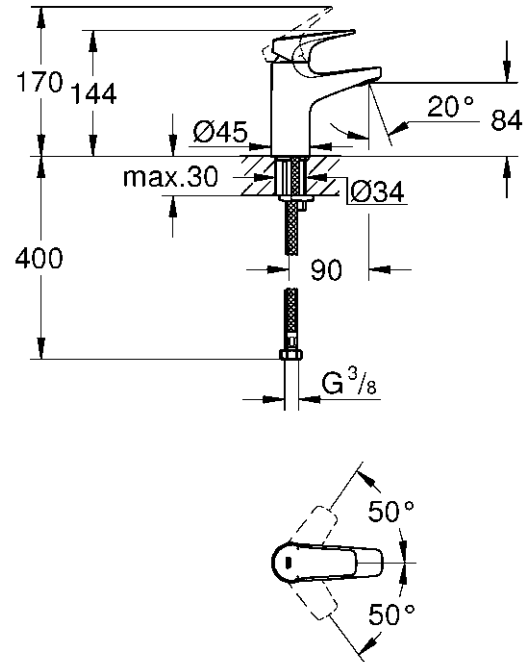

23 751

23 752

23 753

23 754