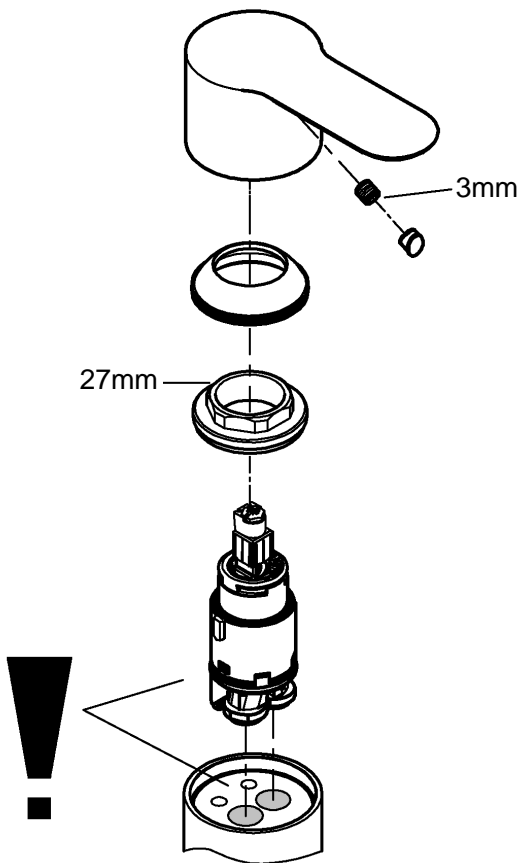

8

9

*19 017 	13mm 		07 052   180mm
			*07 341   350mm

Pure Freude an Wasser

**GROHE**  
WAVES

**D**

+49 571 3989 333  
helpline@grohe.de

**A**