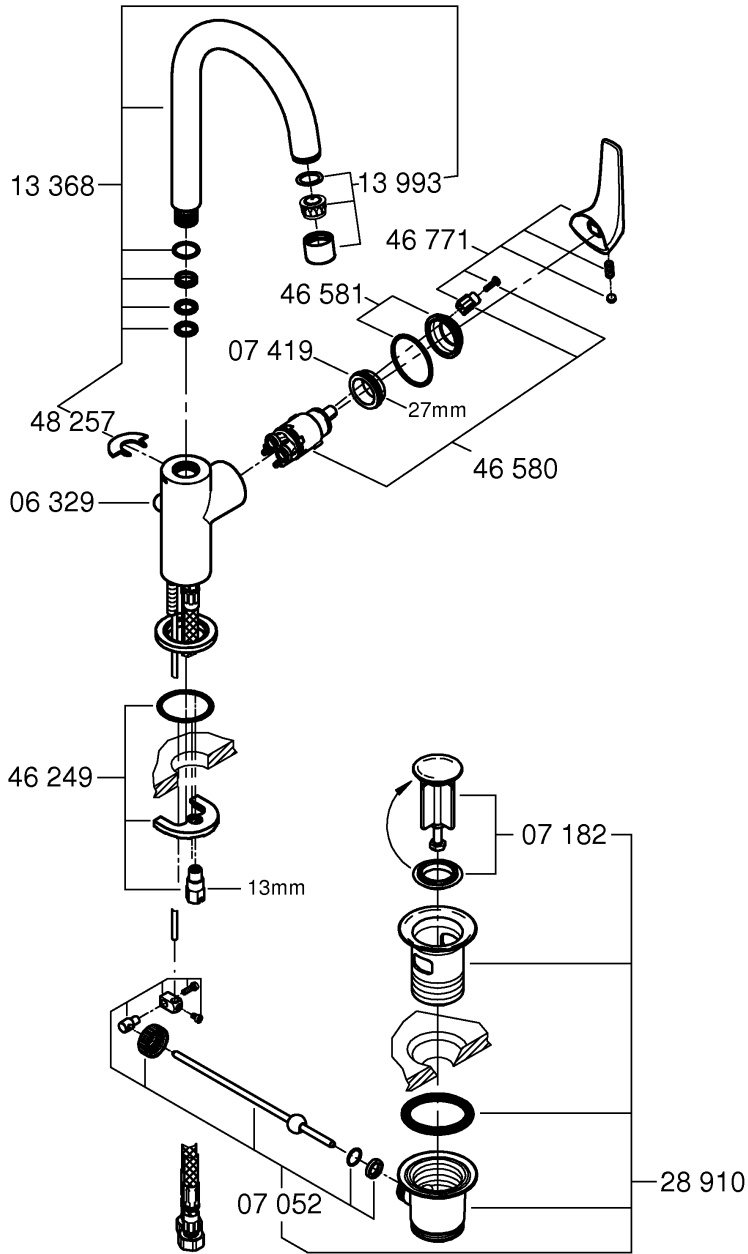

8

9

*19 017 	13mm 		07 052   180mm
			*07 341   350mm

Pure Freude an Wasser

**GROHE**  
WAVES

**D**

+49 571 3989 333  
helpline@grohe.de

**A**